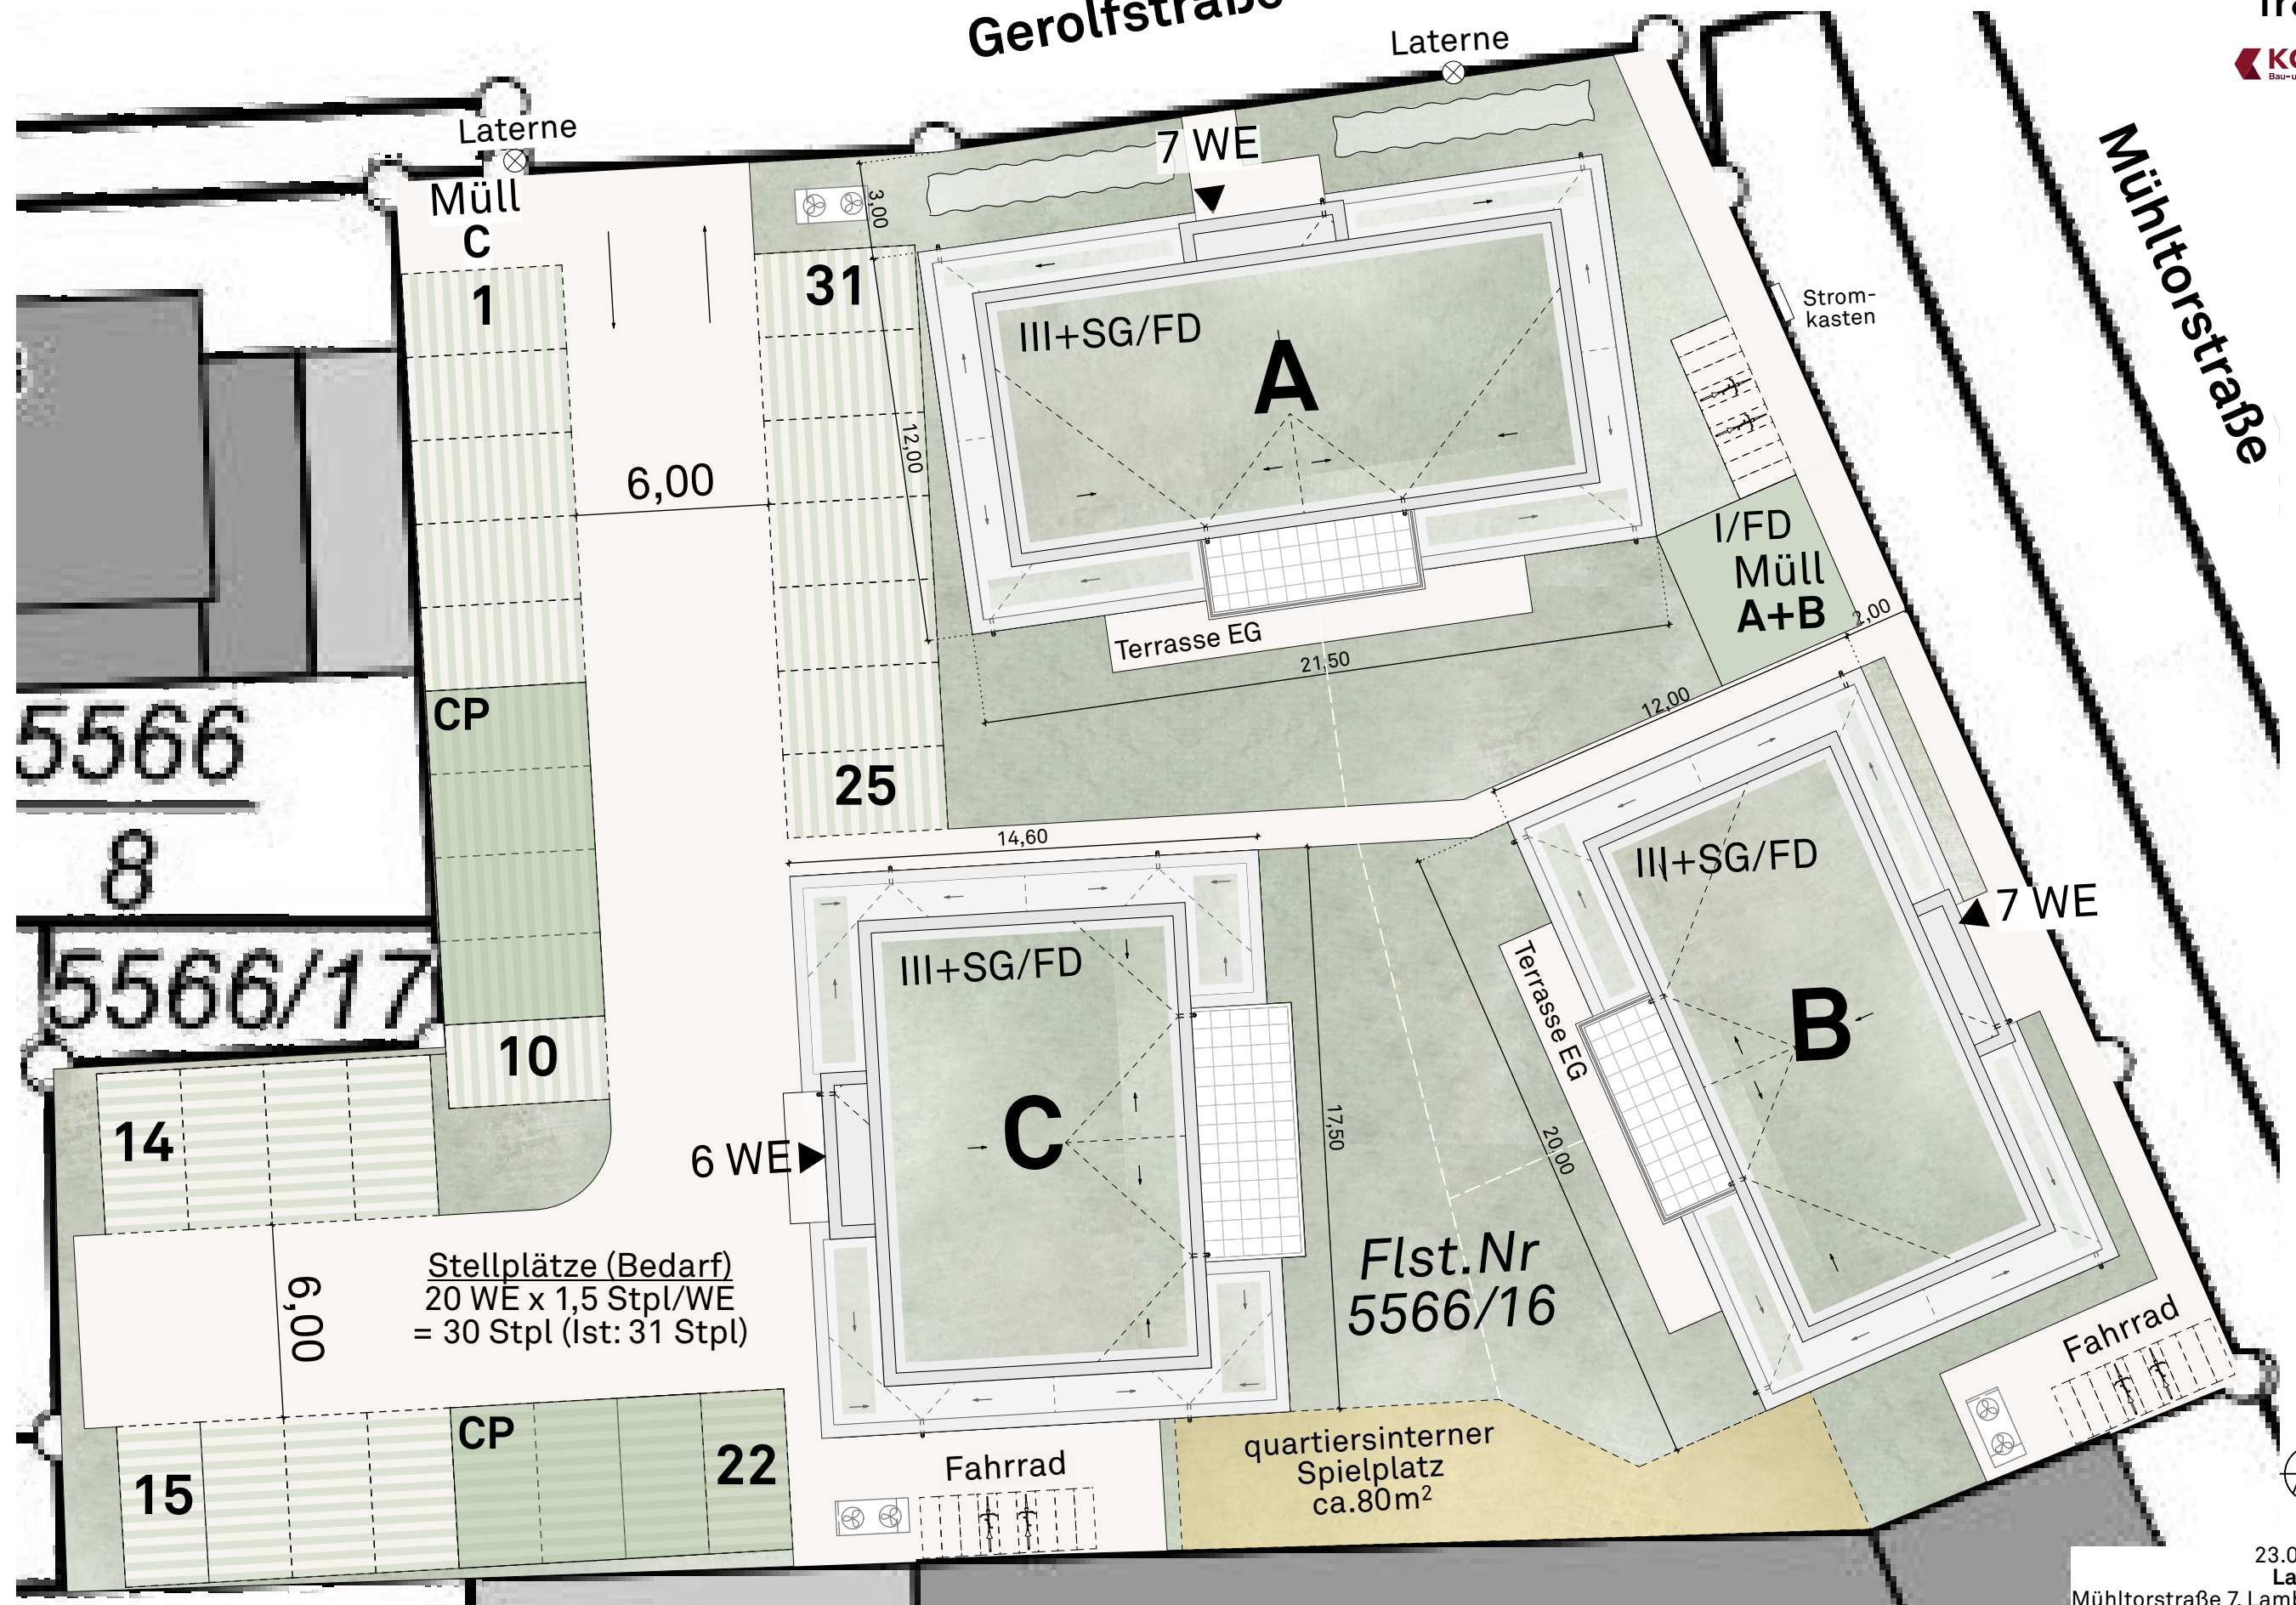

Gerolfstraße

Mühltorstraße

5566

8

5566/17

Stellplätze (Bedarf)
20 WE x 1,5 Stpl/WE
= 30 Stpl (Ist: 31 Stpl)

Flst.Nr
5566/16

quartiersinterner
Spielplatz
ca. 80m²

23.04.2026
Lageplan
Mühltorstraße 7, Lamsheim
M1:200 / DIN A-3