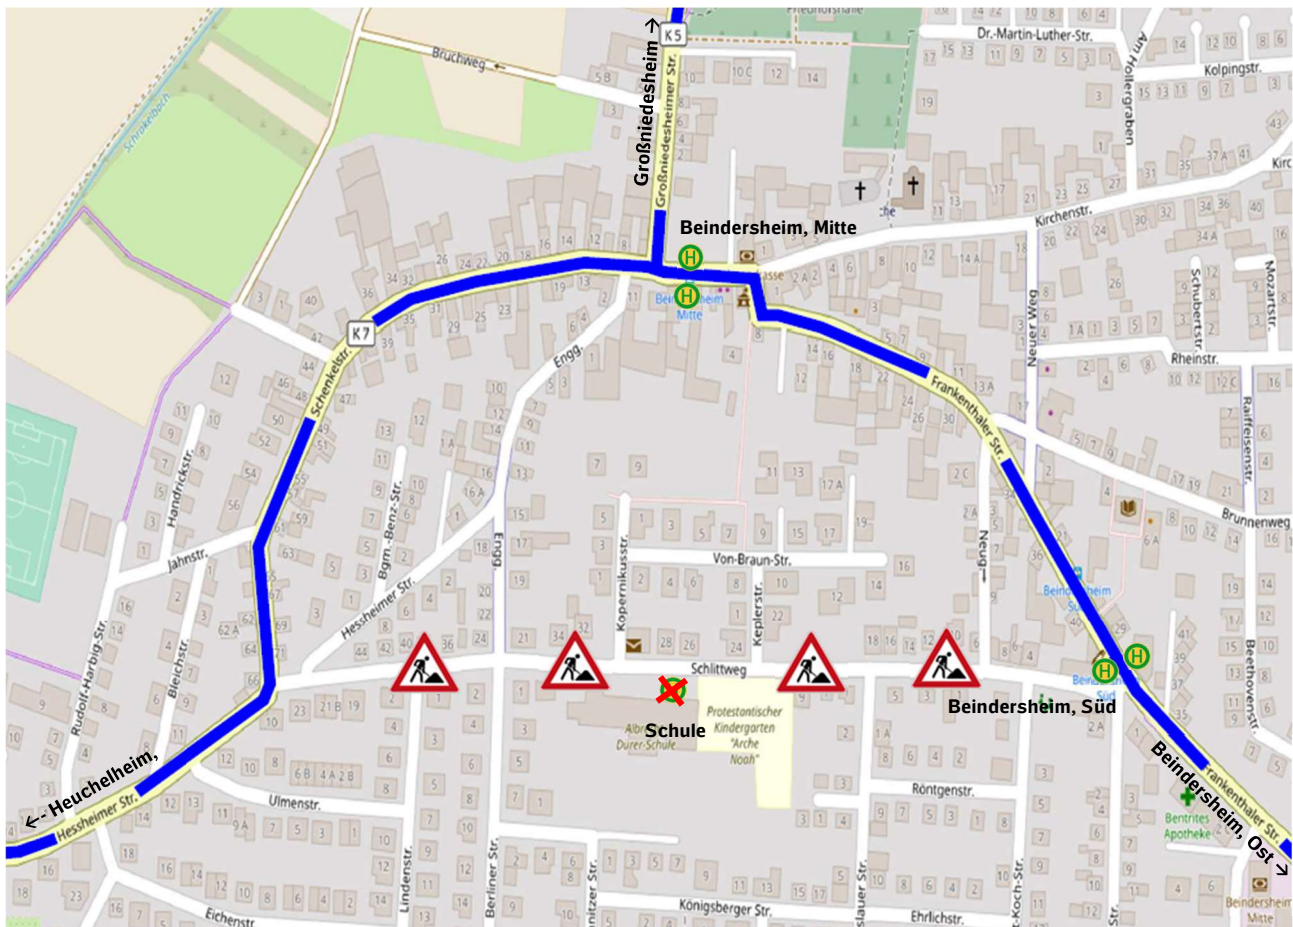

# Sperrung Schlittweg in Beindersheim

Gültig: 28.09.2020 - 24.10.2020

**Thema:** Sperrung Schlittweg in Beindersheim

**Linie/Fahrt:** 462

**Dienstplan:** 654, AN Dürk

**Gültigkeit:** 28.09.2020 – 24.10.2020

Sehr geehrte Damen und Herren,

der Schlittweg in Beindersheim wird in der o. g. Zeit voll gesperrt. Die Hst. „Beindersheim, Schule“ kann in dieser Zeit nicht bedient werden. Als Ersatz dient die Hst. „Beindersheim, Süd“.

Fahrten, die an der Schule beginnen oder enden, starten und enden an der Hst. „Beindersheim, Süd“.

**AN Dürk:** Bei den Fahrten **237 + 247** von Großniedesheim kommend, am Kreisverkehr (Beindersheim, Ost) wenden und ab der Hst. „Beindersheim, Süd“ planmäßig weiter nach Heuchelheim.